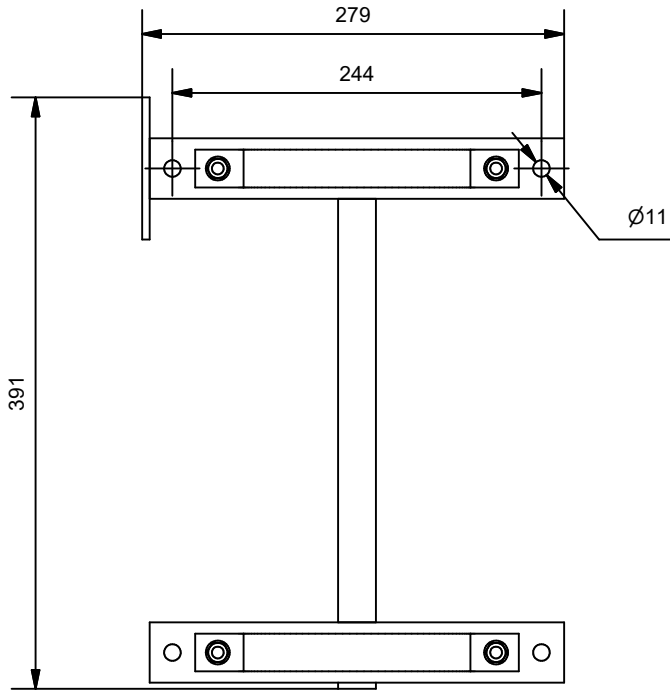

# HERRAJE PARA BOTELLÍN PILOTO

## HP274

Especificaciones	
Peso	2 Kg
Acabado	Pintura negra ( RAL 9005 )

Av. Alfonso Peña Boeuf, 6 y 9  
 28022 MADRID - ESPAÑA  
 TEL: +34 913121656  
 FAX: +34 913295820

### HERRAJE PARA BOTELLÍN PILOTO

Descripción: Elemento utilizado para anclar el botellín piloto a la pared. En el caso de estar junto a una batería en doble fila también puede ser anclado al herraje.

Código ficha:	Familia ficha:	Referencia:	Dibujado:	Fecha:	Revisado:	Fecha:	Revisión:	Formato:
AEX-FTC-61-014	FK-5-1-12	HP274	DCM	01-08-23	ENC	01-08-23	1.1	A4