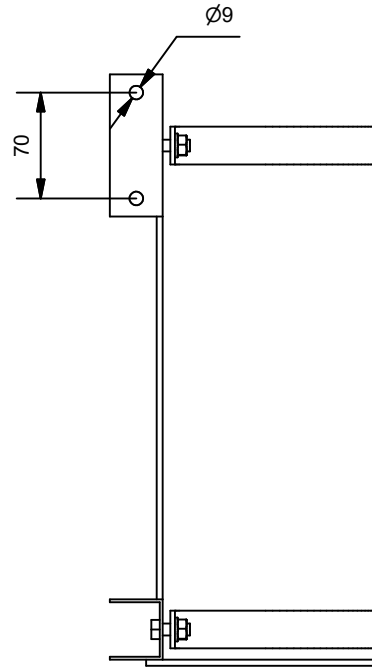

# HERRAJE PARA BOTELLÍN PILOTO

## HP274

Especificaciones	
Peso	2 Kg
Acabado	Pintura negra ( RAL 9005 )

Av. Alfonso Peña Boeuf, 6 y 9  
 28022 MADRID - ESPAÑA  
 TEL: +34 913121656  
 FAX: +34 913295820

### HERRAJE PARA BOTELLÍN PILOTO

Descripción: Elemento utilizado para anclar el botellín piloto a la pared. En el caso de estar junto a una batería en doble fila también puede ser anclado al herraje.

Código ficha:	Familia ficha:	Referencia:	Dibujado:	Fecha:	Revisado:	Fecha:	Revisión:	Formato:
AEX-FTC-61-014	FK-5-1-12	HP274	DCM	01-08-23	ENC	01-08-23	1.1	A4