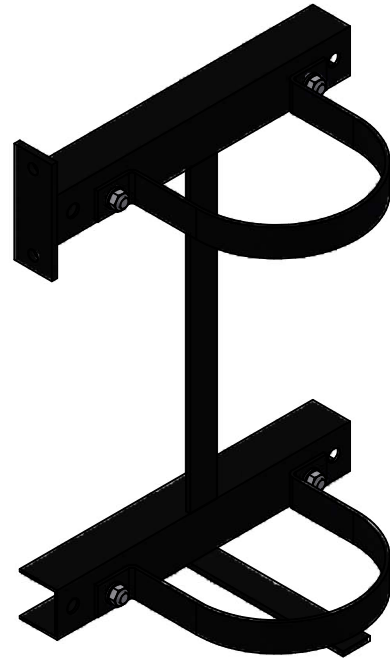

# HERRAJE PARA BOTELLÍN PILOTO

## HP274

Especificaciones	
Peso	2 Kg
Acabado	Pintura negra ( RAL 9005 )

Av. Alfonso Peña Boeuf, 6 y 9  
 28022 MADRID - ESPAÑA  
 TEL: +34 913121656  
 FAX: +34 913295820

### HERRAJE PARA BOTELLÍN PILOTO

Descripción: Elemento utilizado para anclar el botellín piloto a la pared. En el caso de estar junto a una batería en doble fila también puede ser anclado al herraje.

Código ficha:	Familia ficha:	Referencia:	Dibujado:	Fecha:	Revisado:	Fecha:	Revisión:	Formato:
AEX-FTC-61-014	FK-5-1-12	HP274	DCM	01-08-23	ENC	01-08-23	1.1	A4