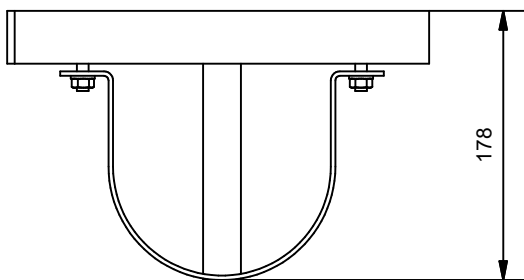

HERRAJE PARA BOTELLÍN PILOTO

HP274

Especificaciones	
Peso	2 Kg
Acabado	Pintura negra (RAL 9005)

Av. Alfonso Peña Boeuf, 6 y 9
28022 MADRID - ESPAÑA
TEL: +34 913121656
FAX: +34 913295820

FICHA TÉCNICA

HERRAJE PARA BOTELLÍN PILOTO

Descripción: Elemento utilizado para anclar el botellín piloto a la pared. En el caso de estar junto a una batería en doble fila también puede ser anclado al herraje.

Código ficha:	Familia ficha:	Referencia:	Dibujado:	Fecha:	Revisado:	Fecha:	Revisión:	Formato:
AEX-FTC-61-014	FK-5-1-12	HP274	DCM	01-08-23	ENC	01-08-23	1.1	A4